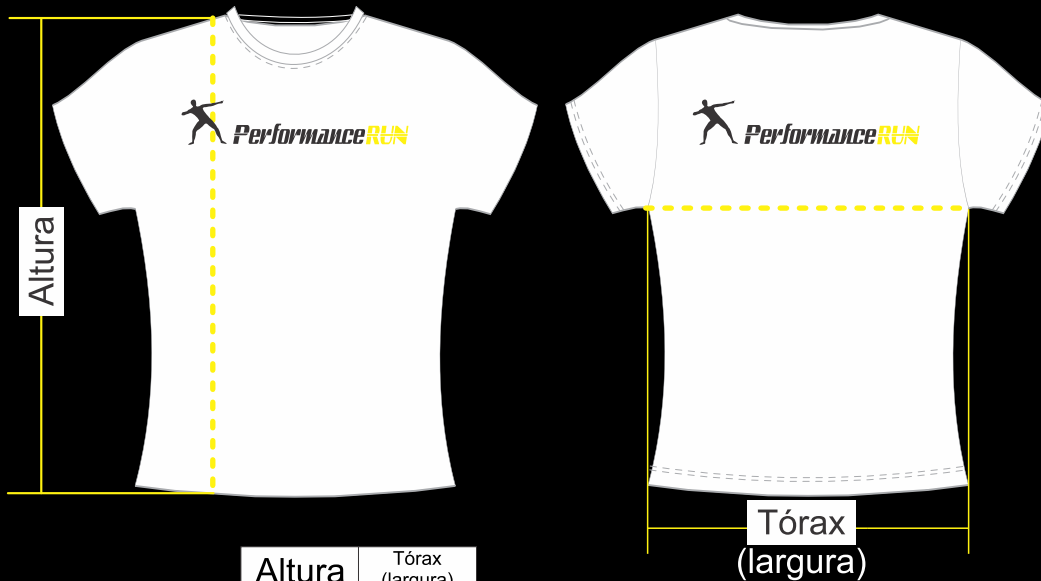

Tamanhos - T-Shirt Básica

T-SHIRT MASCULINA

		Altura	Tórax (largura)
Masc.	PP	66 CM	50 CM
	P	68 CM	52 CM
	M	70 CM	54 CM
	G	72 CM	56 CM
	GG	74 CM	58 CM
	XG	76 CM	60 CM
	XGG	78 CM	62 CM

Obs.: Média de variação ± 3 cm

T-SHIRT FEMININA (Baby Look)

		Altura	Tórax (largura)
Fem.	PP	59 CM	43,5 CM
	P	61 CM	45,5 CM
	M	63 CM	47,5 CM
	G	65 CM	49,5 CM
	GG	67 CM	51,5 CM
	XG	69 CM	53,5 CM

Obs.: Média de variação ± 3 cm