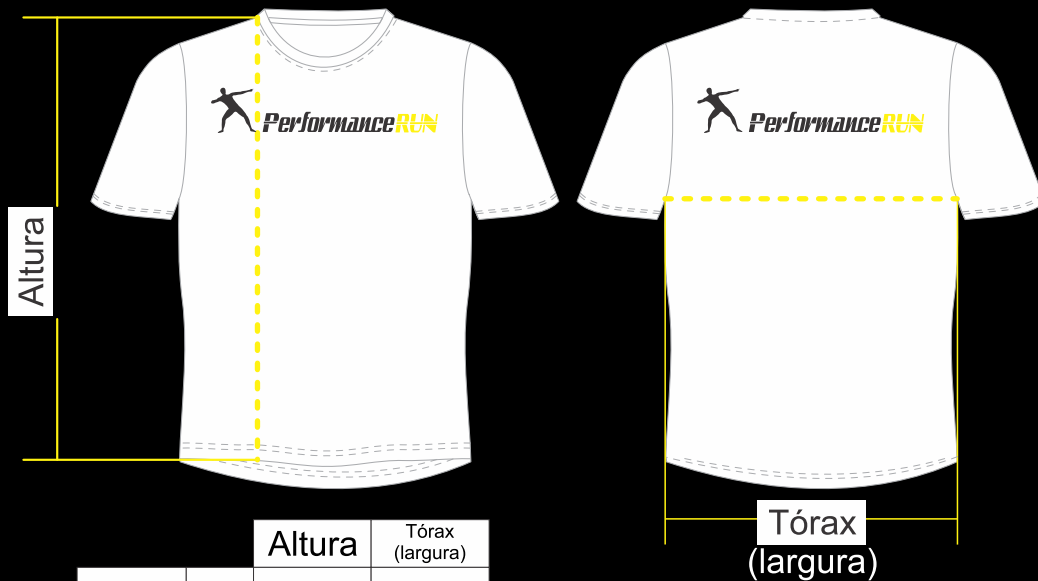

Tamanhos - T-Shirt Básica

T-SHIRT MASCULINA

		Altura	Tórax (largura)
Masc.	PP	66 CM	50 CM
	P	68 CM	52 CM
	M	70 CM	54 CM
	G	72 CM	56 CM
	GG	74 CM	58 CM
	XG	76 CM	60 CM
	XGG	78 CM	62 CM

Obs.: Média de variação ± 3 cm

T-SHIRT FEMININA (Baby Look)

		Altura	Tórax (largura)
Fem.	PP	59 CM	43,5 CM
	P	61 CM	45,5 CM
	M	63 CM	47,5 CM
	G	65 CM	49,5 CM
	GG	67 CM	51,5 CM
	XG	69 CM	53,5 CM

Obs.: Média de variação ± 3 cm