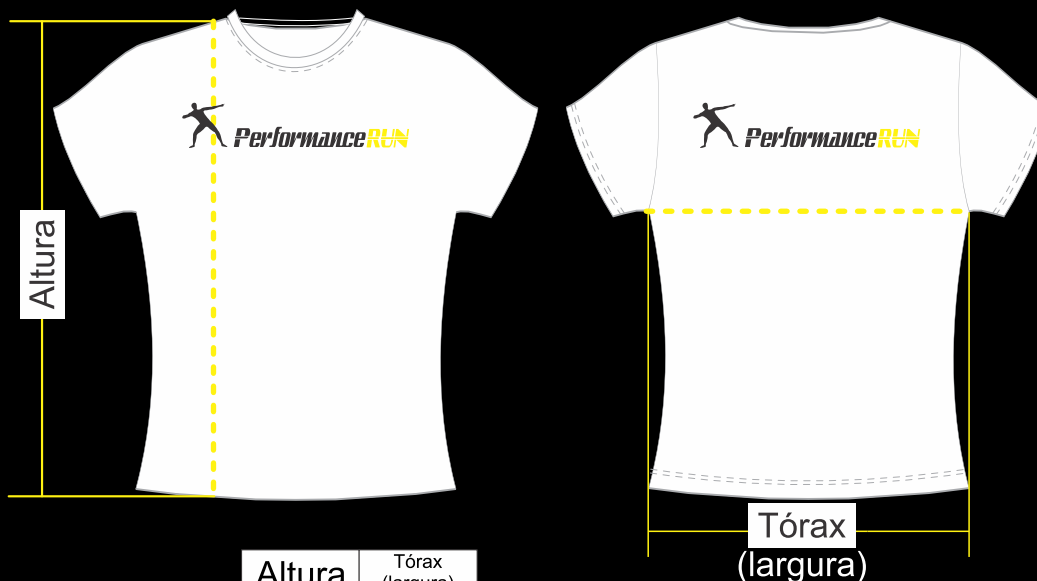

# Tamanhos - T-Shirt Básica

## T-SHIRT MASCULINA

		Altura	Tórax (largura)
Masc.	PP	65 CM	46 CM
	P	67 CM	49 CM
	M	69 CM	52 CM
	G	71 CM	55 CM
	GG	73 CM	58 CM
	XG	75 CM	61 CM
	XGG	78 CM	64 CM
	XGGG	81 CM	67 CM

Obs.: Média de variação  $\pm 3$ cm

## T-SHIRT FEMININA (Baby Look)

		Altura	Tórax (largura)
Fem.	PP	56 CM	40 CM
	P	58 CM	42 CM
	M	60 CM	44 CM
	G	62 CM	46 CM
	GG	64 CM	48 CM
	XG	66 CM	50 CM

Obs.: Média de variação  $\pm 3$ cm