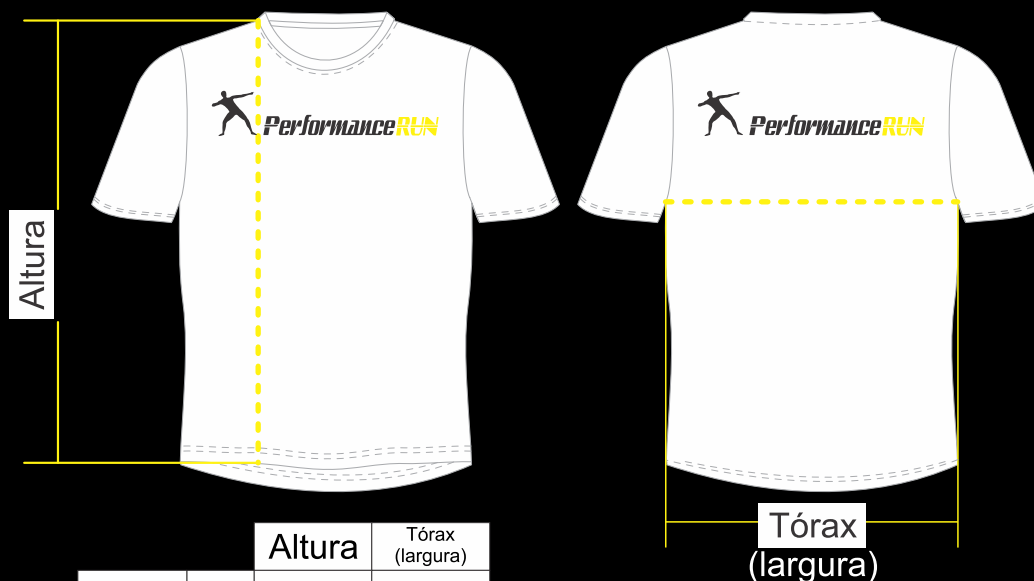

# Tamanhos - T-Shirt Básica

## T-SHIRT MASCULINA

		Altura	Tórax (largura)
Masc.	PP	65 CM	46 CM
	P	67 CM	49 CM
	M	69 CM	52 CM
	G	71 CM	55 CM
	GG	73 CM	58 CM
	XG	75 CM	61 CM
	XGG	78 CM	64 CM
	XGGG	81 CM	67 CM

Obs.: Média de variação  $\pm 3$ cm

## T-SHIRT FEMININA (Baby Look)

		Altura	Tórax (largura)
Fem.	PP	56 CM	40 CM
	P	58 CM	42 CM
	M	60 CM	44 CM
	G	62 CM	46 CM
	GG	64 CM	48 CM
	XG	66 CM	50 CM

Obs.: Média de variação  $\pm 3$ cm