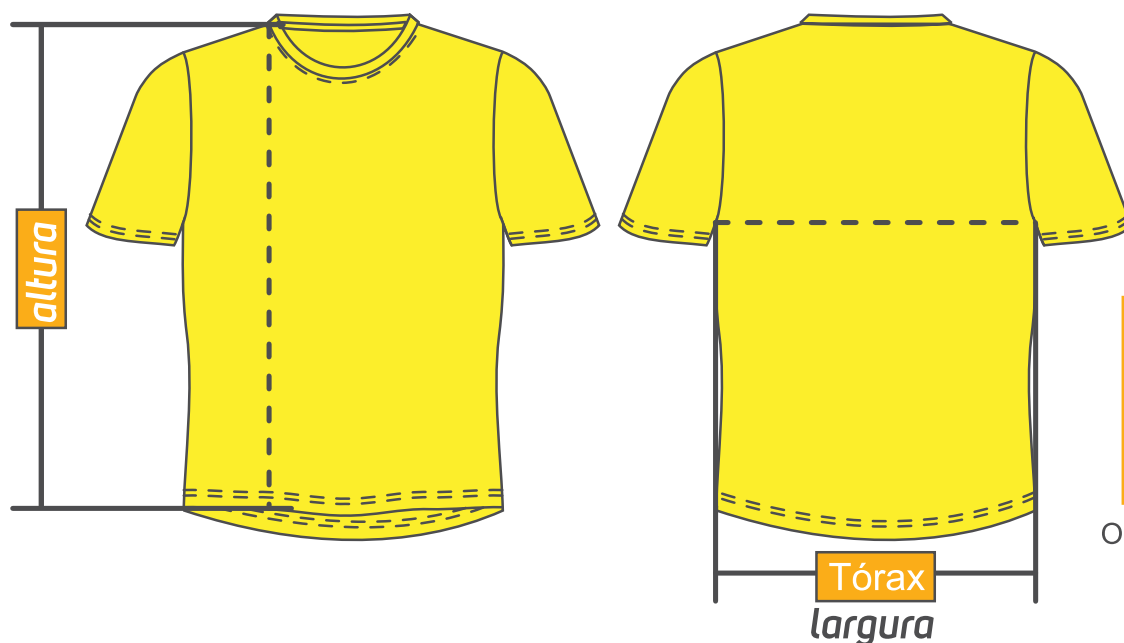

## TABELA DE MEDIDAS

### Camiseta Masculina

		Altura	Tórax (largura)
Masc.	PP	62 cm	44 cm
	P	64 cm	46 cm
	M	66 cm	48 cm
	G	69 cm	52 cm
	GG	70 cm	54 cm
	XG	71 cm	57 cm

Obs.: Média de variação  $\pm 3$ cm

### Camiseta Feminina - Baby look

		Altura	Tórax (largura)
Fem.	PP	54 cm	40 cm
	P	56 cm	42 cm
	M	58 cm	44 cm
	G	60 cm	46 cm
	GG	61 cm	48 cm

Obs.: Média de variação  $\pm 3$ cm