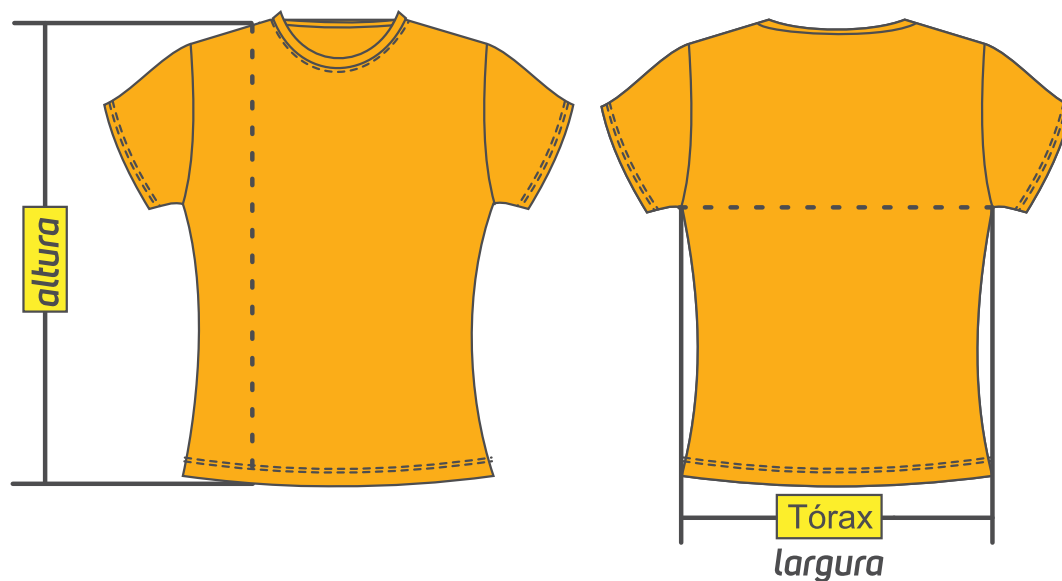

## TABELA DE MEDIDAS

### Camiseta Masculina

		Altura	Tórax (largura)
Masc.	PP	62 cm	44 cm
	P	64 cm	46 cm
	M	66 cm	48 cm
	G	69 cm	52 cm
	GG	70 cm	54 cm
	XG	71 cm	57 cm

Obs.: Média de variação  $\pm 3$ cm

### Camiseta Feminina - Baby look

		Altura	Tórax (largura)
Fem.	PP	54 cm	40 cm
	P	56 cm	42 cm
	M	58 cm	44 cm
	G	60 cm	46 cm
	GG	61 cm	48 cm

Obs.: Média de variação  $\pm 3$ cm