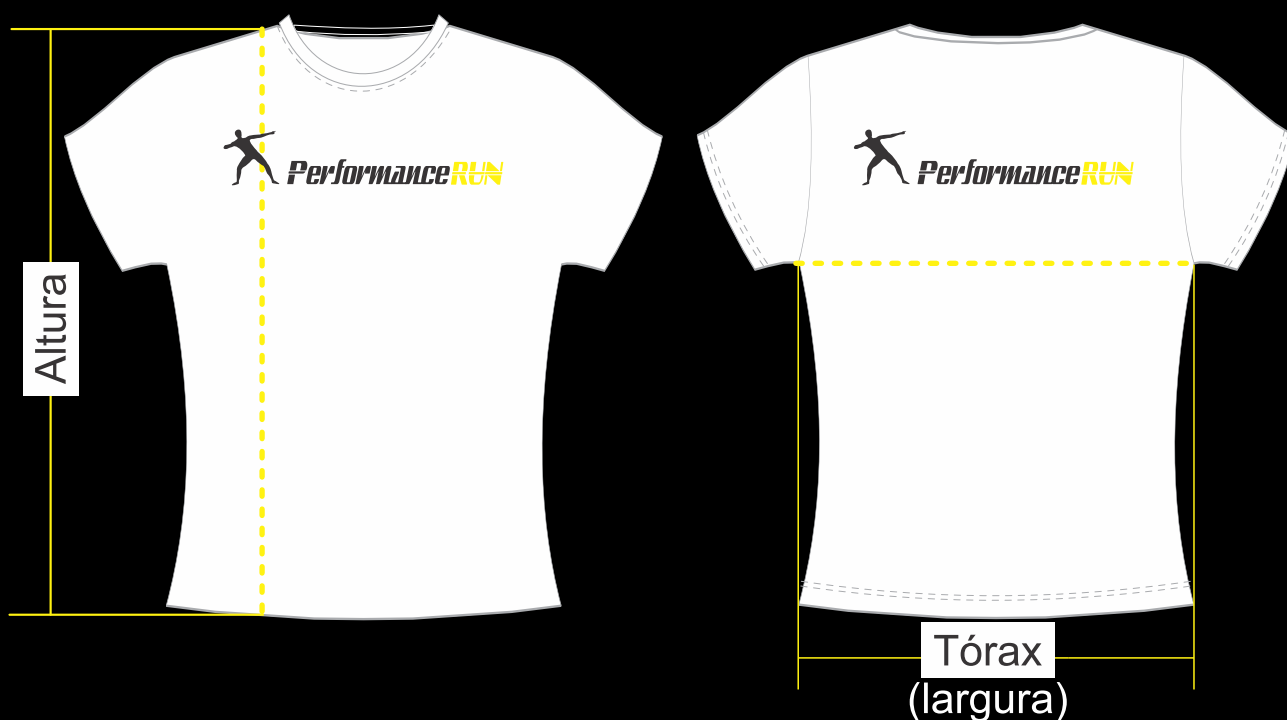

Tamanhos - T-Shirt básica masculina

		Altura	Tórax (largura)
Masc.	PP	69,5cm	48,08cm
	P	71cm	51,08cm
	M	72,5cm	53,08cm
	G	74cm	55,08cm
	GG	75,5cm	57,07cm
	XG	77cm	59,07cm
	XGG	77,5cm	61,07cm
	XGGG	80cm	63,07cm

Obs.: Média de variação ± 3 cm

Tamanhos - T-Shirt básica feminina

		Altura	Tórax (largura)
Fem.	PP	62,91 cm	44,02 cm
	P	64,91 cm	46,02 cm
	M	65,91 cm	48,02 cm
	G	67,41 cm	50,02 cm
	GG	68,91 cm	52,02 cm
	XG	70,41 cm	54,02 cm
	XGG	70,91 cm	56,02 cm

Obs.: Média de variação ± 3 cm