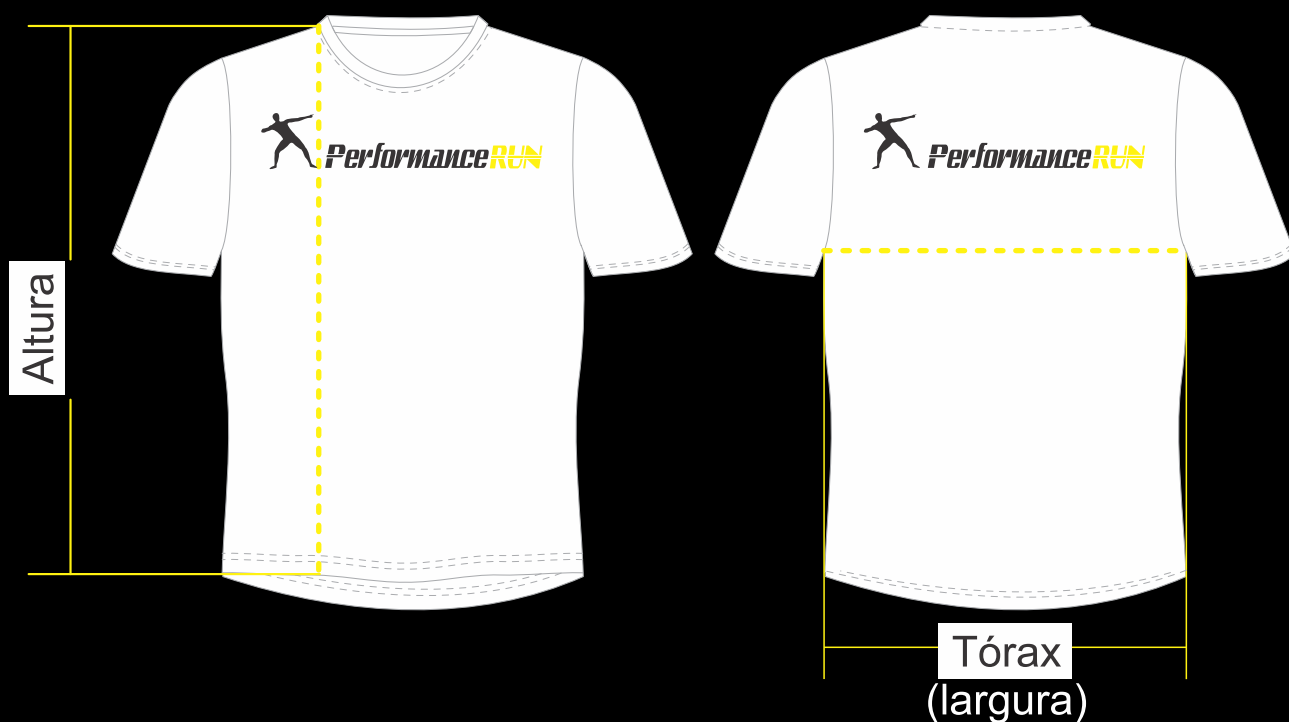

Tamanhos - T-Shirt básica masculina

		Altura	Tórax (largura)
Masc.	PP	69,5cm	48,08cm
	P	71cm	51,08cm
	M	72,5cm	53,08cm
	G	74cm	55,08cm
	GG	75,5cm	57,07cm
	XG	77cm	59,07cm
	XGG	77,5cm	61,07cm
	XGGG	80cm	63,07cm

Obs.: Média de variação ± 3 cm

Tamanhos - T-Shirt básica feminina

		Altura	Tórax (largura)
Fem.	PP	62,91 cm	44,02 cm
	P	64,91 cm	46,02 cm
	M	65,91 cm	48,02 cm
	G	67,41 cm	50,02 cm
	GG	68,91 cm	52,02 cm
	XG	70,41 cm	54,02 cm
	XGG	70,91 cm	56,02 cm

Obs.: Média de variação ± 3 cm